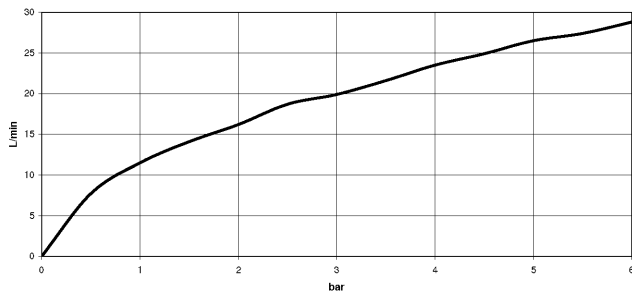

33 300 845

mm [inches]

Diagramme de débit

Certificats

IAPMO_4976 (5). Belgaqua_21-025- LGA_9602. WRAS_2207008.
27_1.

33 300 845

Les pièces pour les autres finitions peuvent être trouvées ici : [Platine brossé](#)