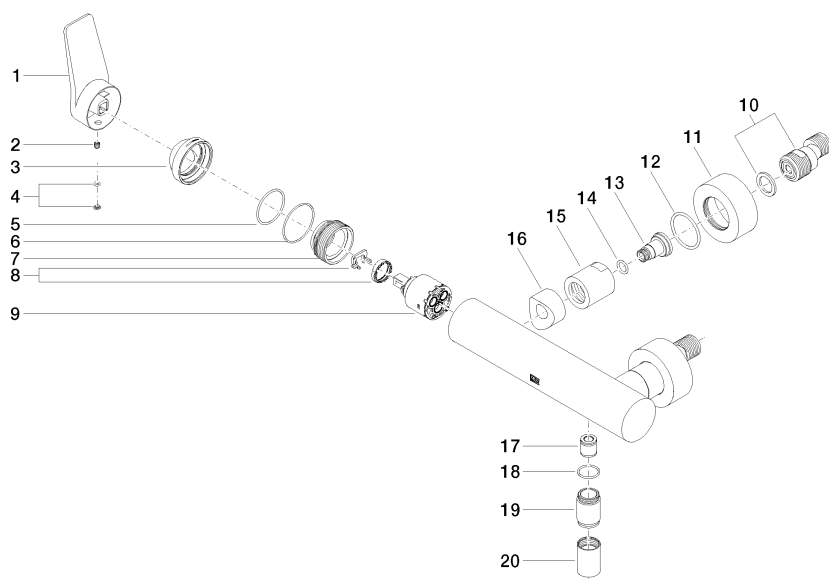

33 300 845

- sortie douche 3/8"
- rosaces coulissantes Ø 60 mm
- raccord 1/2"
- calibre de percement 150 mm ± 15 mm

Avec sécurité anti-retour.

	Chrome	33 300 845-00
	Platine brossé	33 300 845-06
	Dark Chrome	33 300 845-19
	Noir mat	33 300 845-33
	Chrome brossé	33 300 845-93
	Dark Platinum brossé	33 300 845-99

33 300 845

mm [inches]

Diagramme de débit

Certificats

IAPMO_4976 (5). Belgaqua_21-025- LGA_9602. WRAS_2207008.
27_1.

33 300 845

Les pièces pour les autres finitions peuvent être trouvées ici : [Platine brossé](#)

Liste des pièces de rechange

N°	Article Numéro	Désignation	Fréquence de montage	Délai de livraison
1	09 20 84 021-00	poignée	1	10
2	90 31 11 030 00 90	tige	1	2
3	09 28 30 032-00	hotte	1	10
4	90 31 20 087 00-00	bonde de fond	1	10
5	09 14 10 102 90	joint	1	2
6	09 14 10 190 90	joint	1	2
7	09 24 04 296 90	écrou	1	2
8	90 28 10 148 00 90	accessoires	1	2
9	90 15 05 064 00 90	cartouche	1	2
10	04 11 04 030 00 90	raccord	2	2
11	09 27 62 004-00	rosace	2	10
12	09 14 10 119 90	joint	2	2
13	09 29 05 005 20 90	raccord à vis	2	60
14	09 14 10 008 90	joint	2	2
15	09 23 10 048-00	écrou	2	10
16	09 18 40 059-00	douille	2	10
17	90 23 01 040 00 90	anti-retour	1	2
18	90 14 10 032 00 90	joint	1	2
19	09 24 03 115 20-00	raccord à vis	1	10
20	90 21 02 069 00-00	hotte	1	10