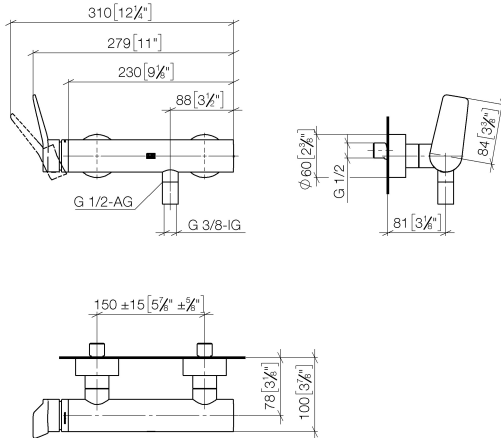

33 300 845

- sortie douche 3/8"
- rosaces coulissantes Ø 60 mm
- raccord 1/2"
- calibre de percement 150 mm ± 15 mm

Avec sécurité anti-retour.

	Chrome	33 300 845-00
	Platine brossé	33 300 845-06
	Dark Chrome	33 300 845-19
	Noir mat	33 300 845-33
	Chrome brossé	33 300 845-93
	Dark Platinum brossé	33 300 845-99

33 300 845

mm [inches]

Diagramme de débit

Certificats

IAPMO_4976 (5). Belgaqua_21-025- LGA_9602. WRAS_2207008.
27_1.

33 300 845

Les pièces pour les autres finitions peuvent être trouvées ici : [Platine brossé](#)

Liste des pièces de rechange

N°	Article Numéro	Désignation	Fréquence de montage	Délai de livraison
1	09 20 84 021-00	poignée	1	10
2	90 31 11 030 00 90	tige	1	2
3	09 28 30 032-00	hotte	1	10
4	90 31 20 087 00-00	bonde de fond	1	10
5	09 14 10 102 90	joint	1	2
6	09 14 10 190 90	joint	1	2
7	09 24 04 296 90	écrou	1	2
8	90 28 10 148 00 90	accessoires	1	2
9	90 15 05 064 00 90	cartouche	1	2
10	04 11 04 030 00 90	raccord	2	2
11	09 27 62 004-00	rosace	2	10
12	09 14 10 119 90	joint	2	2
13	09 29 05 005 20 90	raccord à vis	2	60
14	09 14 10 008 90	joint	2	2
15	09 23 10 048-00	écrou	2	10
16	09 18 40 059-00	douille	2	10
17	90 23 01 040 00 90	anti-retour	1	2
18	90 14 10 032 00 90	joint	1	2
19	09 24 03 115 20-00	raccord à vis	1	10
20	90 21 02 069 00-00	hotte	1	10